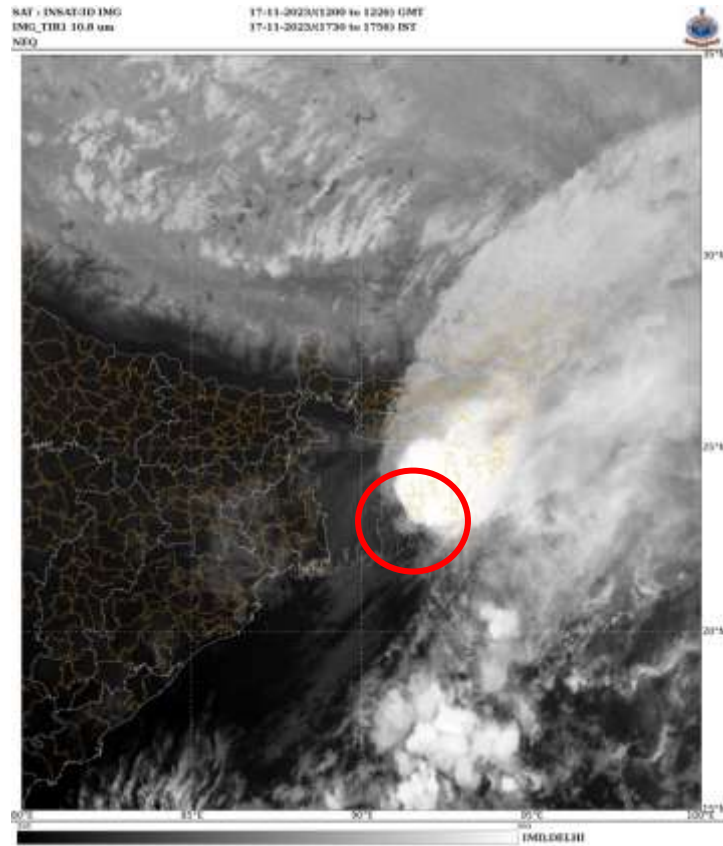

SATELLITE FIX BULLETIN

17.11.2023 TIME 1200 UTC

TCIN50 DEMS 171200

A. VORTEX (MIDHILI)

B. 17/1200Z

C. 22.5N

D. 90.5E

E. OVERLAND