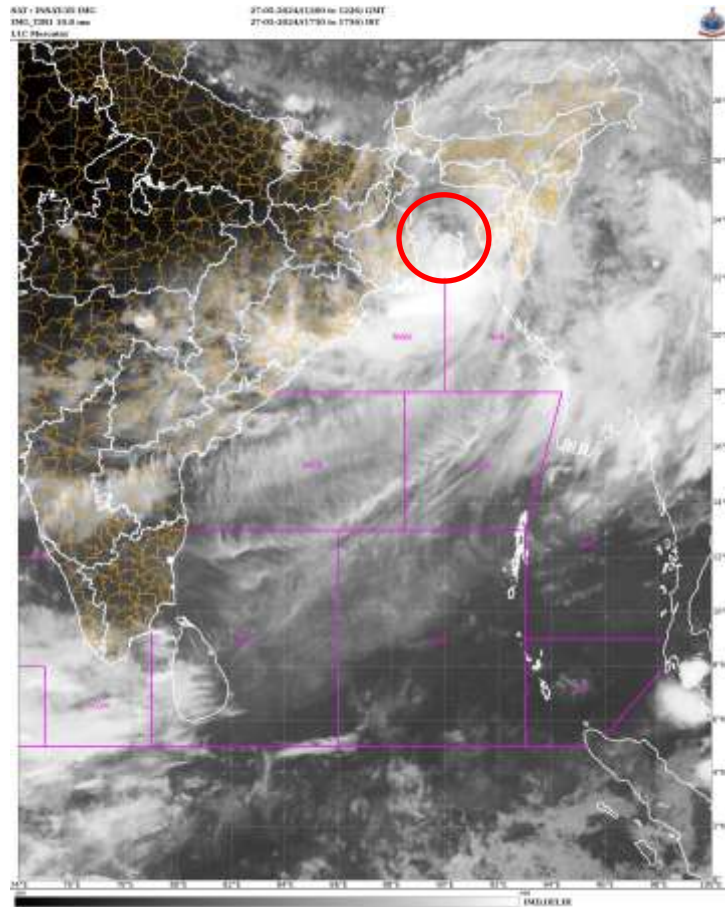

SATELLITE FIX BULLETIN

27.05.2024 TIME 1200 UTC

A. VORTEX (REMAL)

B. 27/1200Z

C. 23.5N

D. 89.6E

E. OVERLAND

F. INSAT-3D / 3DR