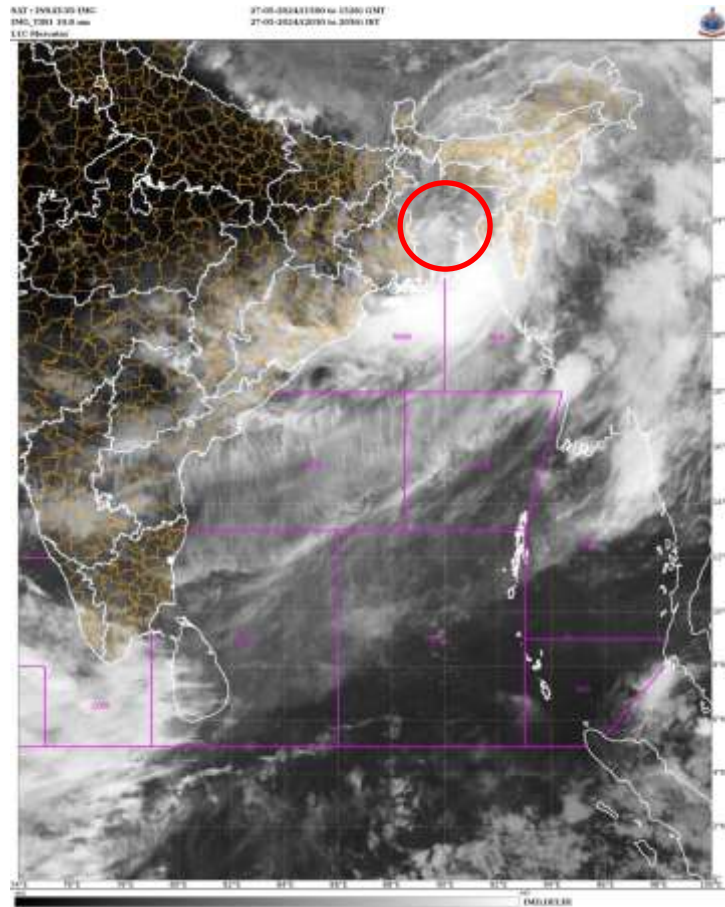

SATELLITE FIX BULLETIN

27.05.2024 TIME 1500 UTC

A. VORTEX (REMAL)

B. 27/1500Z

C. 23.8N

D. 90.0E

E. OVERLAND

F. INSAT-3D / 3DR