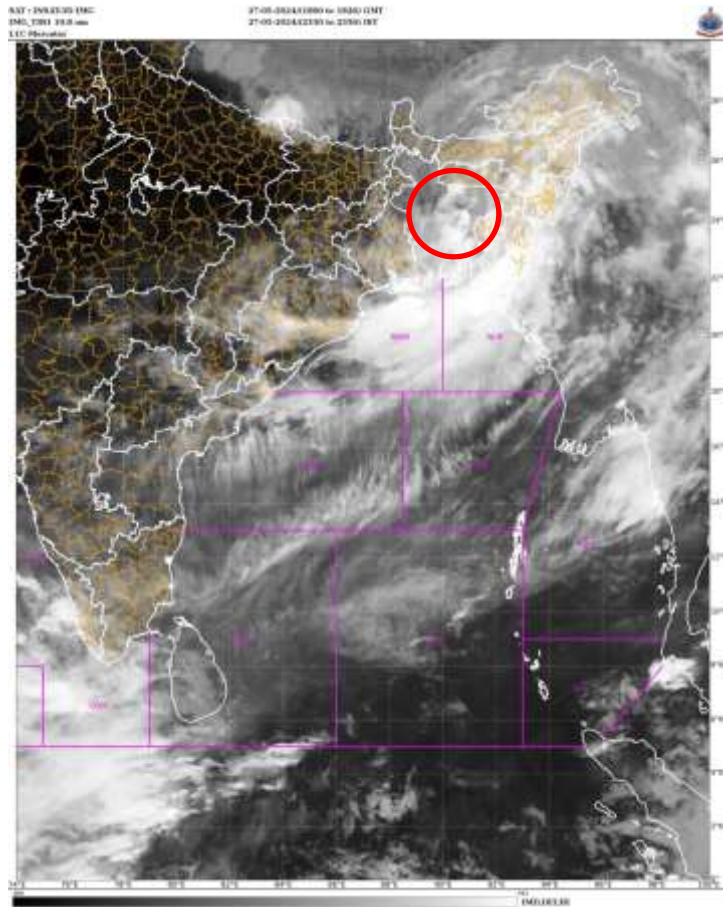

SATELLITE FIX BULLETIN

27.05.2024 TIME 1800 UTC

A. VORTEX (REMAL)

B. 27/1800Z

C. 24.3N

D. 90.5E

E. OVERLAND

F. INSAT-3D / 3DR