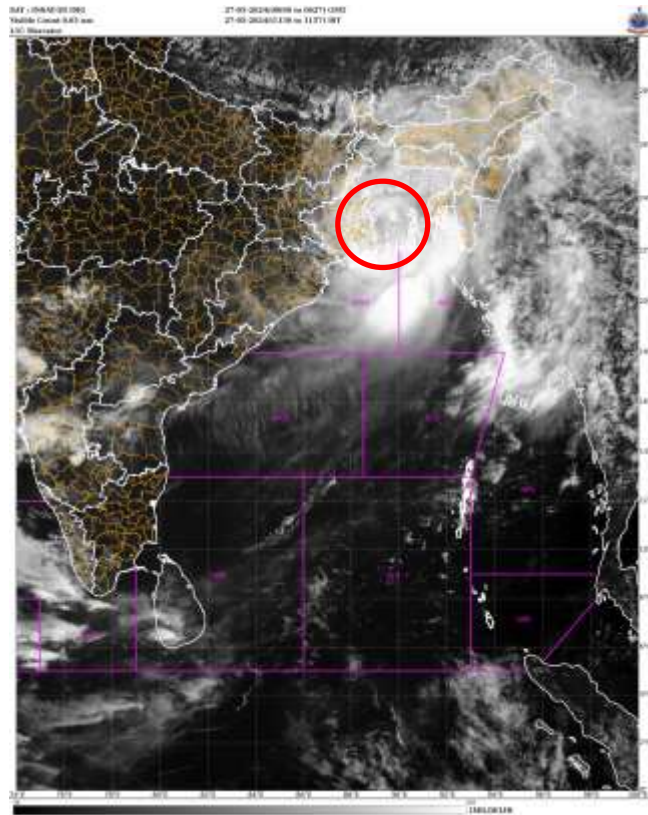

SATELLITE FIX BULLETIN

27.05.2024 TIME 0600 UTC

A. VORTEX (REMAL)

B. 27/0600Z

C. 23.0N

D. 89.2E

E. OVERLAND

F. INSAT-3D / 3DR